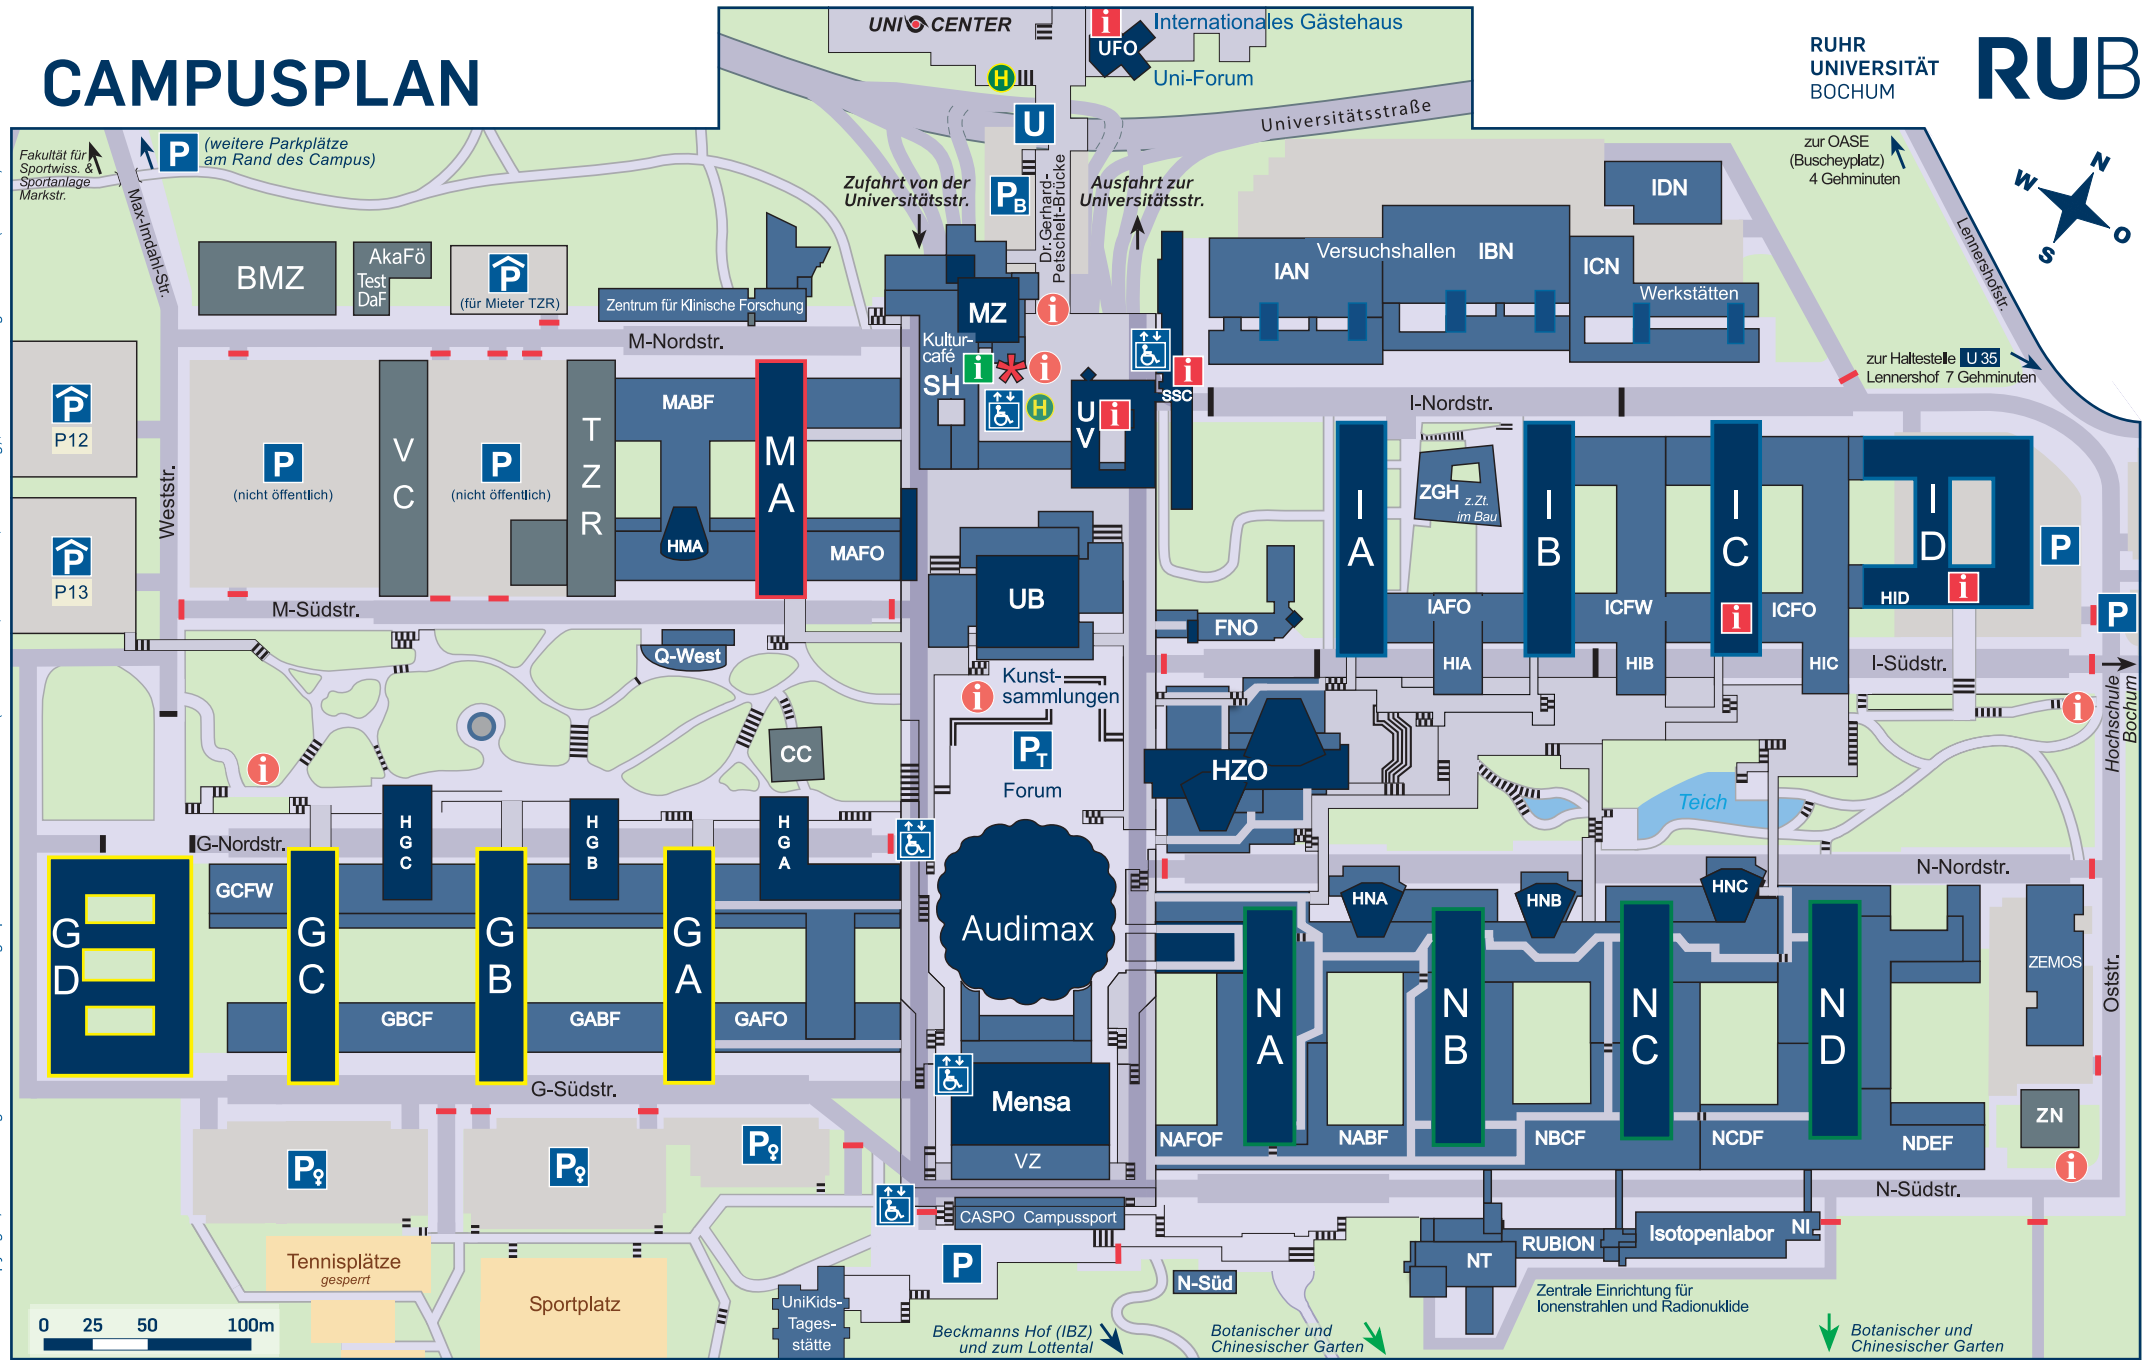

# CAMPUSPLAN

© 2019 Copyright/Bearbeitung: AG Geomatik - Geographisches Institut der RUB (M. Gleißner, S. Steinert, W. Herzog), Aktualisierung: Dez. 5.11 (T. Rabe)

- |                     |                                  |  |                                       |   |  |
|---------------------|----------------------------------|--|---------------------------------------|---|--|
| Fußweg              | Information                      | Parkhaus                                     | U-Bahn-Haltestelle                    | Studierendehaus   | Erläuterungen:<br>GA, IA, MA, NA = Hauptgebäude der Gebäudereihen<br>Leitfarben: Kontur gelb = G-Reihe; rot = M-Reihe;<br>blau = I-Reihe; grün = N-Reihe<br>GAFO = Flachbereich des Gebäudes GA (Beispiel)<br>HIA = Hörsaal des Gebäudes IA (Beispiel)<br>Erklärung (Beispiel): NA 1/128: Gebäude NA, Etage 1, Raum 128<br>Anmerkung: Etage 1 = 1.Obergeschoss; Etage 01 = 1.Untergeschoss |
| Treppe              | interne Information              | Parkplatz                                    | <b>BMZ</b> Biomedizinzentrum Bochum   | <b>SSC</b> Studierenden-Service-Center                                  |  |
| Straße              | Info-Tafel                       | Frauenparkplatz                              | <b>CASPO</b> Campus-Sportanlage       | <b>TZR</b> Technologiezentrum Ruhr                                      | * nach unten über Aufzug oder Treppen zum Druckzentrum und<br>sowie  320, 370, 377   |
| Straße unter Campus | Außenaufzug                      | Besucherparkplatz                            | <b>CC</b> Campus-Center               | <b>UB</b> Universitätsbibliothek  |  |
| Mauer               | Bushaltestelle                   | Zentrales Parkhaus (Tiefgarage unter Campus) | <b>FNO</b> Forum Nord-Ost             | <b>UV</b> Universitätsverwaltung  |  |
| Grünfläche          | Schranke (Zufahrt eingeschränkt) |  | <b>HZO</b> Hörsaalzentrum Ost         | <b>VC</b> Vita Campus   |  |
|                     | Zufahrt gesperrt                 |  | <b>MSZ</b> Multimedia-Support-Zentrum | <b>VZ</b> Veranstaltungszentrum   |  |
|                     |                                  |  | <b>MZ</b> Musisches Zentrum           | <b>ZGH</b> Zentrum für Grenzflächendominierte Höchstleistungswerkstoffe |  |
|                     |                                  |  | <b>ITS</b> IT.SERVICES                | <b>ZN</b> Zentrum für Neuroinformatik                                   |  |